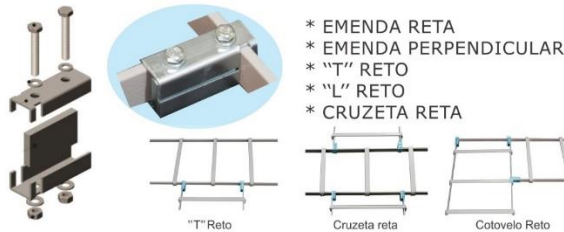

ESTEIRA SUBIDA 1500mm

CÓDIGO	LARGURA
SE2731-AAF	200mm
SE2731-AAG	300mm
SE2731-AAH	400mm
SE2731-AAI	450mm
SE2731-AAL	500mm
SE2731-AAJ	600mm

CURVA HORIZONTAL

CÓDIGO	LARGURA (A)
SE3972-AAF	200mm
SE3972-AAG	300mm
SE3972-AAH	400mm
SE3972-AAI	450mm
SE3972-AAK	500mm
SE3972-AAE	600mm

Foto ilustrativa

CURVA VERTICAL (INTERNA/EXTERNA)

CÓDIGO	LARGURA (A)
SE3797-AAF	200mm
SE3797-AAG	300mm
SE3797-AAH	400mm
SE3797-AAI	450mm
SE3797-AAK	500mm

Foto ilustrativa

ESTEIRAMENTO PARA TELECOMUNICAÇÕES

ELEMENTOS DE EMENDA - LINHA MEDIA

GARRA PARA USO GERAL – PRENDE POR PRESSÃO, DISPENSANDO A FURAÇÃO DAS LONGARINAS.

CÓDIGO
SE1669-AAB

TALA DE EMENDA PARA ESTEIRAS VERTICAIS E HORIZONTAIS (PAR)

CÓDIGO
SE4449-AAW