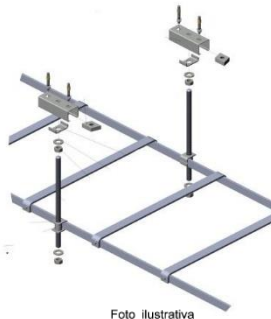

ELEMENTOS DE EMENDA - LINHA LEVE

GARRA PARA USO GERAL – PRENDE POR PRESSÃO, DISPENSANDO A FURAÇÃO DAS LONGARINAS.

CÓDIGO
SE1669-AAA

TALA DE EMENDA PARA ESTEIRAS VERTICAIS E HORIZONTAIS (PAR)

CÓDIGO
SE4449-ABH

TALA ARTICULAVEL

CÓDIGO
SE4449-ABI

KIT FIX. ESTEIRA VERTICAL PERPENDICULAR

CÓDIGO
SE3644-AAA

ESTEIRAMESTEIRAMENTO PARA TELECOMUNICAÇÕES

KIT FIX. ESTEIRA HORIZONTAL PERPENDICULAR

CÓDIGO
SE3415

CONJUNTO FIXAÇÃO ESTEIRA EM PAREDE

CÓDIGO
SE3534-AAA

MÃO FRANCESA

CÓDIGO	LARGURA (A)
SE3102-AAA	200mm
SE3102-AAB	300mm
SE3102-AAC	400mm
SE3102-AAD	450mm
SE3102-AAE	500mm

CONJUNTO DE FIXAÇÃO DE ESTEIRAS VERTICAL EM PAREDE

CÓDIGO
SE3672-AAA

ESTEIRAMENTO PARA TELECOMUNICAÇÕES

KIT ACABAMENTO ESTEIRA - LL

CÓDIGO	DESCRIÇÃO
SE4464-AAE	200 a 600mm

CONJUNTO FIXAÇÃO NO TETO COM PERFIL - VERGALHÃO 1/2" X 1000mm

CÓDIGO
SE4449-AAA

CONJUNTO FIXAÇÃO TETO OU PISO COM CAVALETE E VERGALHÃO 1/2" X 1000mm