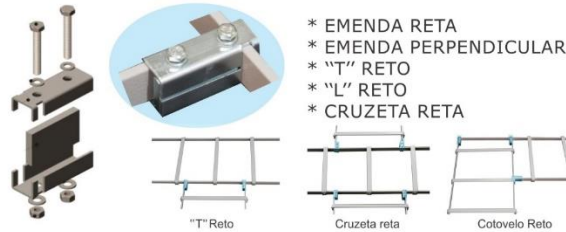

ESTEIRA SUBIDA 1500mm

CÓDIGO	LARGURA
SE2731-AAA	200mm
SE2731-AAB	300mm
SE2731-AAC	400mm
SE2731-AAD	450mm
SE2731-AAE	500mm

CURVA HORIZONTAL

CÓDIGO	LARGURA (A)
SE3972-AAA	200mm
SE3972-AAB	300mm
SE3972-AAC	400mm
SE3972-AAD	450mm
SE3972-AAE	600mm

Foto Ilustrativa

CURVA VERTICAL (INTERNA/EXTERNA)

CÓDIGO	LARGURA (A)
SE3797-AAA	200mm
SE3797-AAB	300mm
SE3797-AAC	400mm
SE3797-AAD	450mm
SE3797-AAE	500mm

Foto Ilustrativa

ESTEIRAMENTO PARA TELECOMUNICAÇÕES

ELEMENTOS DE EMENDA - LINHA LEVE

GARRA PARA USO GERAL – PRENDE POR PRESSÃO, DISPENSANDO A FURAÇÃO DAS LONGARINAS.

CÓDIGO
SE1669-AAA

TALA DE EMENDA PARA ESTEIRAS VERTICAIS E HORIZONTAIS (PAR)

CÓDIGO
SE4449-ABH