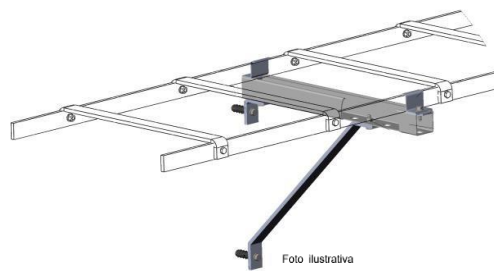

ELEMENTOS DE EMENDA - LINHA LEVE

GARRA PARA USO GERAL – PRENDE POR PRESSÃO, DISPENSANDO A FURAÇÃO DAS LONGARINAS.

CÓDIGO
SE1669-AAA

TALA DE EMENDA PARA ESTEIRAS VERTICAIS E HORIZONTAIS (PAR)

CÓDIGO
SE4449-ABH

TALA ARTICULAVEL

CÓDIGO
SE4449-ABI

KIT FIX. ESTEIRA VERTICAL PERPENDICULAR

CÓDIGO
SE3644-AAA

ESTEIRAMESTEIRAMENTO PARA TELECOMUNICAÇÕES

KIT FIX. ESTEIRA HORIZONTAL PERPENDICULAR

CÓDIGO
SE3415

CONJUNTO FIXAÇÃO ESTEIRA EM PAREDE

CÓDIGO
SE3534-AAA

MÃO FRANCESA

CÓDIGO	LARGURA (A)
SE3102-AAA	200mm
SE3102-AAB	300mm
SE3102-AAC	400mm
SE3102-AAD	450mm
SE3102-AAE	500mm

CONJUNTO DE FIXAÇÃO DE ESTEIRAS VERTICAL EM PAREDE

CÓDIGO
SE3672-AAA

ESTEIRAMENTO PARA TELECOMUNICAÇÕES